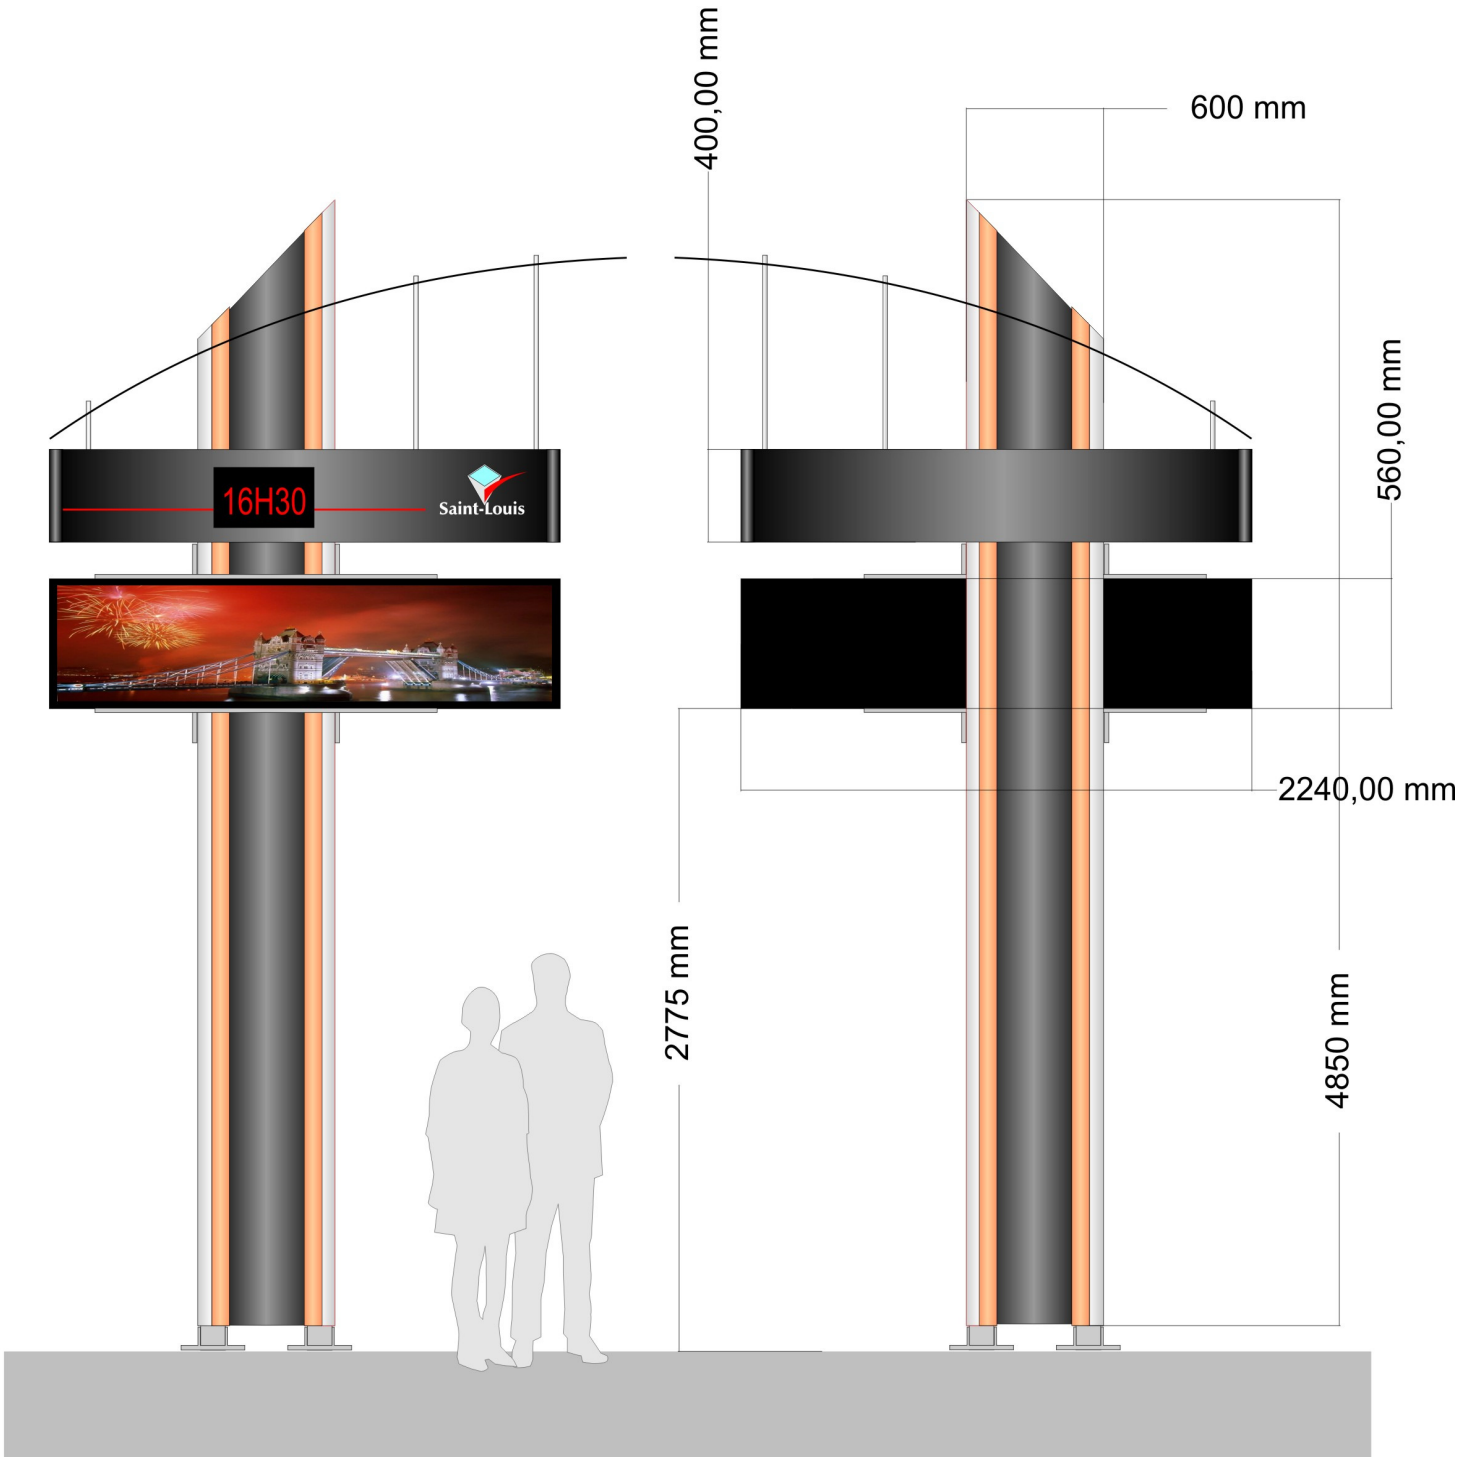

# Gamme ASIA 10

Rue Edouard Lalo - B.P 423  
85504 LES HERBIERS CEDEX  
T: +33 (0)251 64 81 15 Fax : +33 (0)251 71 60 37  
Mail : [pondevie@horofrance.fr](mailto:pondevie@horofrance.fr)

[www.horofrance.com](http://www.horofrance.com)