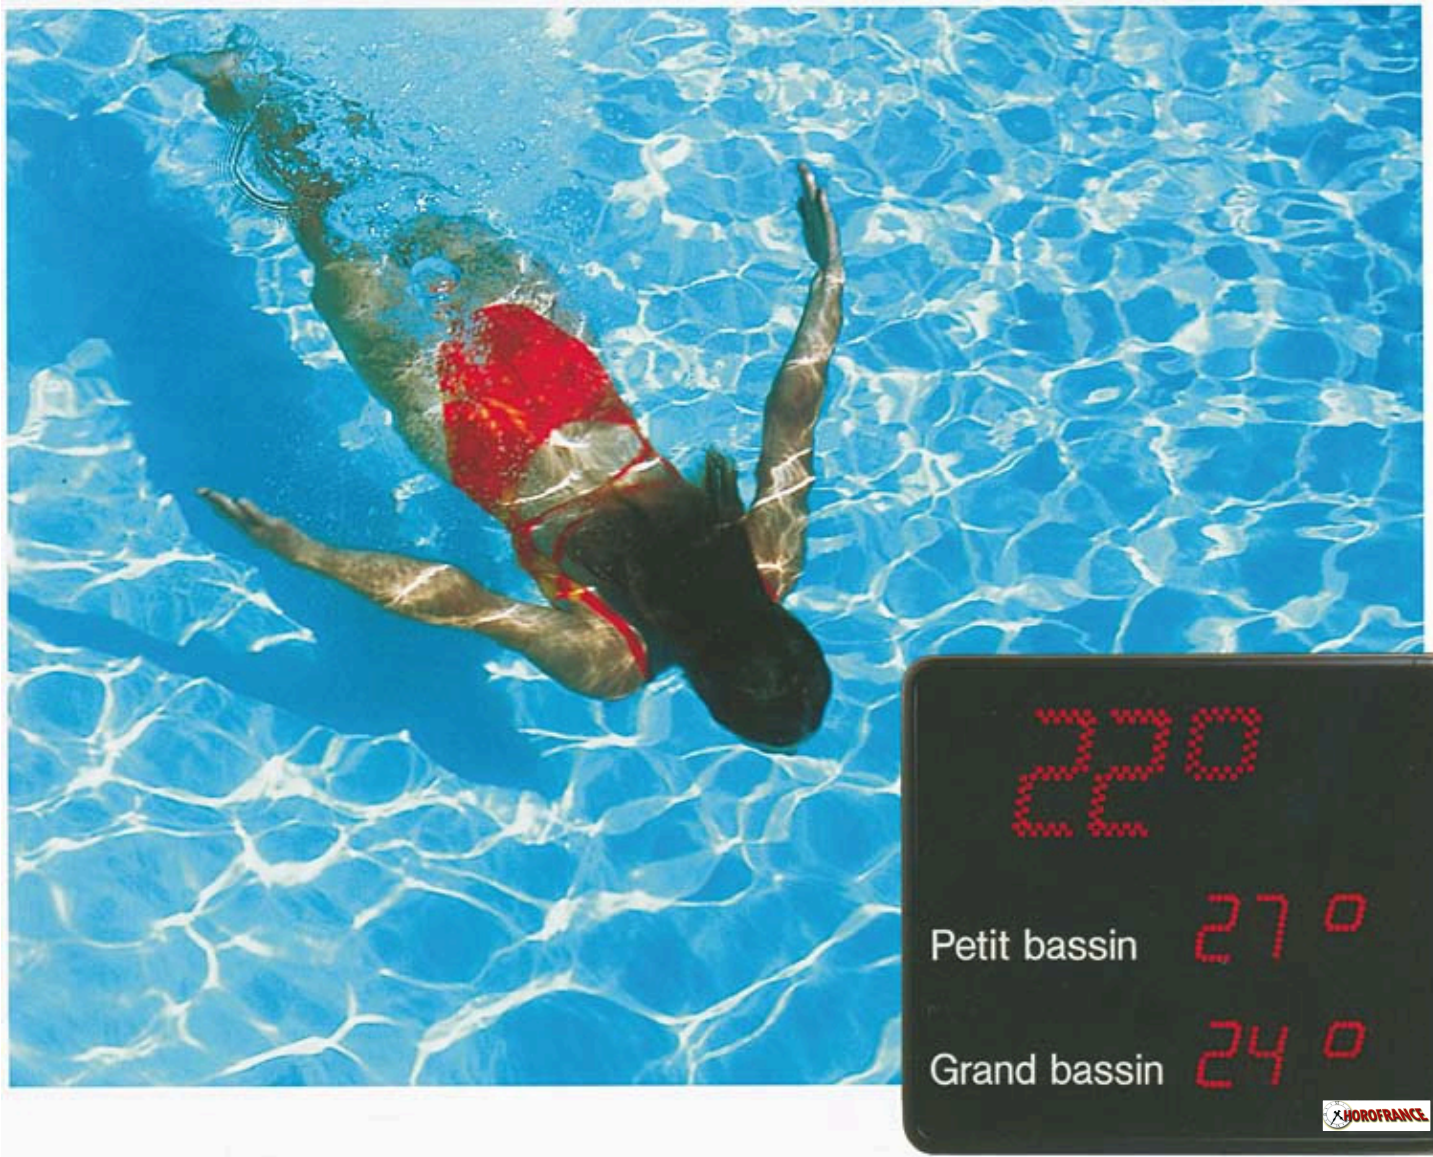

AQUASTYLE

Afficheur de températures
pour piscines
air et bassins

Aquastyle

L'afficheur Aquastyle valorise les piscines intérieures ou extérieures. Installé dans le hall d'entrée de la piscine ou dans la zone de baignade, il permet d'afficher les températures de l'eau pour 1 ou 2 bassins.

Le design du boîtier s'intègre avec élégance dans les intérieurs de piscines municipales ou privées. L'Aquastyle répond aux exigences des normes électriques et de sécurité.

L'affichage est réalisé avec des diodes rouges de très haute luminosité, afin de faciliter la lecture, même dans des conditions très lumineuses.

L'aquastyle affiche :

- sur l'afficheur supérieur de 12 cm :
 - l'heure ou la température de l'air ou l'affichage alterné heure et température, toutes les 3 secondes.
- sur les 2 afficheurs inférieurs de 7 cm :
 - la température de 2 bassins distincts ou
 - la température d'un bassin et de l'air ambiant.