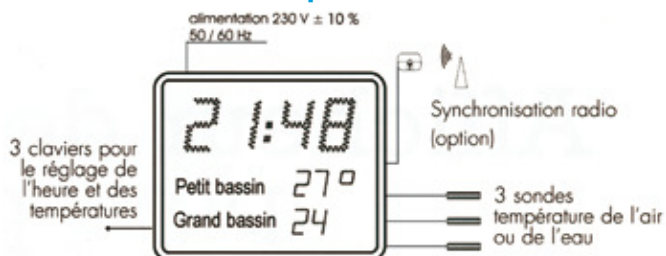

L'aquastyle affiche :

- sur l'afficheur supérieur de 12 cm :
 - l'heure ou la température de l'air ou l'affichage alterné heure et température, toutes les 3 secondes.
- sur les 2 afficheurs inférieurs de 7 cm :
 - la température de 2 bassins distincts ou
 - la température d'un bassin et de l'air ambiant.

Versions d'horloge :

- Autonome à quartz avec synchronisation radio en option.
- Réceptrice temps codé (AFNOR) ou impulsions.

Caractéristiques générales :

- Boîtier aluminium noir mat, coins arrondis.
- Montage mural ou suspension plafond fournie en option.
- Filtre avant antireflet (sans verre).
- Réglage des températures, de l'heure et de la luminosité à l'aide de boutons poussoirs sur les bords du boîtier.
- Sondes de température fournies, doigts de gant inox pour prise de température de l'eau, en option.
- Alimentation 230V +/- 10%, 32VA.
- Précision horaire, 0,2 seconde / jour en version autonome, absolue avec synchronisation radio.
- Cartes électroniques tropicalisées et pièces métalliques protégées contre la corrosion et l'humidité.
- Lisibilité : 30 mètres minimum.
- Température de fonctionnement : -20 à + 70°C.
- 2 textes autocollants au choix parmi :
 - T° air
 - T° bassin
 - Petit bassin
 - Grand bassin
 - Autres textes disponibles sur demande.

N.B. L'Aquastyle est uniquement disponible en simple face avec ses propres sonde de températures.

Piscine de Saint Herblain

Aquastyle 2 bassins

- Affichage alterné heure/ température de l'air.
- Température de l'eau des 2 bassins.

Aquastyle 1 bassin

- Affichage de l'heure.
- Température de l'air.
- Température de l'eau du bassin.

Connexions électriques

Dimensions

Rue Edouard Lalo - B.P 423
85504 LES HERBIERS CEDEX

T: +33 (0)251 64 81 15 Fax: +33 (0)251 71 60 37
Mail : pondevie@horofrance.fr