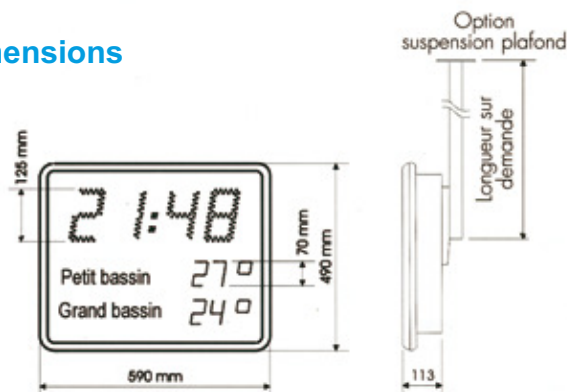

L'aquastyle affiche :

- sur l'afficheur supérieur de 12 cm :
 - l'heure ou la température de l'air ou l'affichage alterné heure et température, toutes les 3 secondes.
- sur les 2 afficheurs inférieurs de 7 cm :
 - la température de 2 bassins distincts ou
 - la température d'un bassin et de l'air ambiant.

Versions d'horloge :

- Autonome à quartz avec synchronisation radio en option.
- Réceptrice temps codé (AFNOR) ou impulsions.

Caractéristiques générales :

- Boîtier aluminium noir mat, coins arrondis.
- Montage mural ou suspension plafond fournie en option.
- Filtre avant antireflet (sans verre).
- Réglage des températures, de l'heure et de la luminosité à l'aide de boutons poussoirs sur les bords du boîtier.
- Sondes de température fournies, doigts de gant inox pour prise de température de l'eau, en option.
- Alimentation 230V +/- 10%, 32VA.
- Précision horaire, 0,2 seconde / jour en version autonome, absolue avec synchronisation radio.
- Cartes électroniques tropicalisées et pièces métalliques protégées contre la corrosion et l'humidité.
- Lisibilité : 30 mètres minimum.
- Température de fonctionnement : -20 à + 70°C.
- 2 textes autocollants au choix parmi :
 - T° air
 - T° bassin
 - Petit bassin
 - Grand bassin
 - Autres textes disponibles sur demande.

N.B. L'Aquastyle est uniquement disponible en simple face avec ses propres sonde de températures.

Piscine de Saint Herblain

Aquastyle 2 bassins

- Affichage alterné heure/ température de l'air.
- Température de l'eau des 2 bassins.

Aquastyle 1 bassin

- Affichage de l'heure.
- Température de l'air.
- Température de l'eau du bassin.

Connexions électriques

Dimensions

Rue Edouard Lalo - B.P 423
85504 LES HERBIERS CEDEX

T: +33 (0)251 64 81 15 Fax: +33 (0)251 71 60 37
Mail : pondevie@horofrance.fr