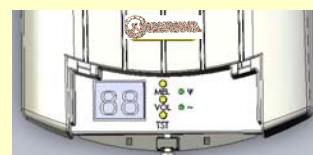

Clavier du carillon

Normes applicables :

Version autonome = Directive CEM 2004/108/CEE et Directive Basse Tension 2006/95/CEE

- EN 60950 : Sécurité des Appareils de Traitement de l'Information.
- EN 55022 : Norme Emission des Appareils de Traitement de l'Information.
- EN 55024 : Norme Immunité des Appareils de Traitement de l'Information.

Version DHF = Directive R&TTE 1999/5/CEE

- EN 60950 : Sécurité des Appareils de Traitement de l'Information.
- EN 301-489-3 (CEM des produits radio : émission et immunité).
- EN 300-220-3 (bonne utilisation du spectre radio).