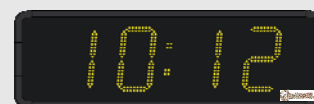

**HOROFRANCE**

Fiche technique

Horloge 25 cm

HMT LED

Présentation générale :

- ▶ Horloges pour intérieur ou extérieur disponibles en plusieurs hauteurs de chiffres et 2 couleurs de LED très haute luminosité.
- ▶ 2 couleurs disponibles de leds : Rouge (R), Jaune (J).
- ▶ Commande par clavier 2 touches dans l'horloge ou par pupitre de radio commande HF 433MHz (en option).
- ▶ Option de synchronisation radio par antenne France Inter, DCF ou GPS (précision absolue), AFNOR, DHF, NTP ou PC.
- ▶ Existe en version simple ou double face.

Alimentation :

- ▶ Alimentation 115V / 230V +/-6% 50/60HZ.
- ▶ Courant nominal : 0,5A / 0,25A en simple face et 0,6A / 0,35A en double face.

Affichage :

- ▶ Visibilité : 120m.
- ▶ Affichage fixe ou alterné de l'heure, date, température, comptage/décomptage, taux de chlore, taux d'humidité.
- ▶ Réglage automatique de la luminosité soleil, nuages ou nuit.
- ▶ Réglage de la durée d'alternance (2 à 6 sec).
- ▶ Affichage mode heure 12 ou 24h. Changement d'heure été/hiver automatique.
- ▶ Température en degré Celsius (°C) et Fahrenheit (°F).
- ▶ Menu test de l'affichage.
- ▶ Option température HF 869 MHz : distance de communication (à travers un mur) de 50 mètres. Transmission des informations vers l'horloge toutes les 15 sec.

Mécanique :

- ▶ Caisson noir en aluminium. Vitre de protection antireflet. IP 54 / IK 07.
- ▶ Cartes électroniques tropicalisées.
- ▶ Fixations murale au sur potence.
- ▶ Poids : 9kg par face.

Environnement :