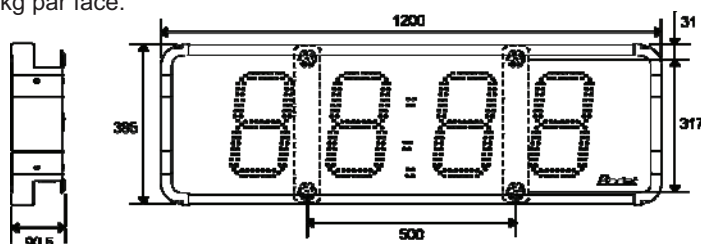

Mécanique :

- ▶ Caisson noir en aluminium. Vitre de protection antireflet. IP 54 / IK 07.
- ▶ Cartes électroniques tropicalisées.
- ▶ Fixations murale au sur potence.
- ▶ Poids : 9kg par face.

Environnement :