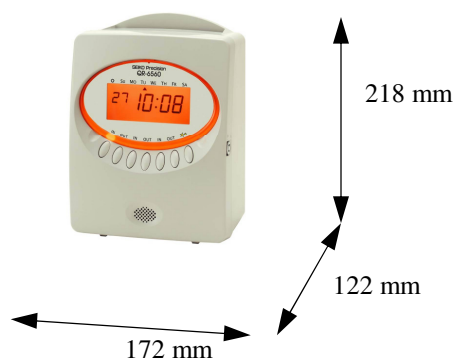

Pointeuse QR6560 : Pour une grande souplesse d'utilisation

- Robuste et esthétique, s'intégrant parfaitement à votre environnement de travail, la pointeuse QR-6560 est l'appareil le plus complet pour une gestion des entrées et sorties dans votre entreprise.
- Une simple prise de courant suffit et dès sa mise sous tension votre appareil est à l'heure et à la date, il ne vous reste plus qu'à introduire les cartes de pointages.

Caractéristiques techniques :

Pour l'impression :

- Imprimante matricielle
- Possibilité de **6 pointages par jour**
- Impression de la date + heure et minute
- **Carte de pointage mensuelle recto-verso**
- Introduction et éjection automatique de la carte
- Reconnaissance du coté de carte
- En minute, ou 1/100 d'heure
- Format 12 ou 24 Heures
- Bicolore (noir et rouge) pour signalisation des pointages irréguliers (retards, heures supp....)
- Changement de colonne et de couleur 100% automatique grâce à une programmation des horaires de l'entreprise

Généralités :

- Horloge à quartz
- Indication de l'heure par horloge numérique
- Dispositif de déclenchement d'une sonnerie
- Calendrier perpétuel (jusqu'en 2096)
- Changement d'heure été/hiver automatique
- Capot en plastique haute résistance fermant à clef
- Possibilité de fixation murale
- Sauvegarde des mémoires pendant 3 ans
- Alimentation 230 Vca - Consommation 23 W

Accessoires complémentaires :

1. Cassette ruban : Réf 95602 (encre noire et rouge)
   - Batteries Ni-Cd : Réf 66019
2. Assurant la continuité des pointages en cas de panne secteur

N° **41** NOM : **Tanguy** **1**

SERVICE : **Entretien**

MOIS : **Juin** ANNEE : **2000**

JOUR	MATIN		APRES-MIDI		POINTAGE IRREG.	
	ENTREE	SORTIE	ENTREE	SORTIE	SORTIE	ENTREE
1	← 7:52	← 12:00	← 13:52	← 17:00		
2	↷ 8:00	↷ 12:03	↷ 13:59	↷ 17:03		
3	↷ 8:12	↷ 12:02	↷ 14:00	↷ 17:20	↷ 10:17	↷ 11:14
4	↷ 7:55	↷ 12:11	↷ 14:06	↷ 17:00		
5	↷ 7:59	↷ 12:06	↷ 13:58	↷ 17:01		
6						
7						
8	↷ 7:59	↷ 12:10	↷ 13:50	↷ 17:02		
9	↷ 7:54	↷ 12:00	↷ 13:59	↷ 16:35		
10	↷ 7:58	↷ 12:20	↷ 13:46	↷ 17:10	↷ 15:02	↷ 15:59
11	↷ 7:48	↷ 11:55	↷ 13:55	↷ 17:01		
12	↷ 8:00	↷ 12:01	↷ 13:57	↷ 17:04		
13						
14						
15	↷ 7:56	↷ 12:05	↷ 14:00	↷ 17:08		

Carte mensuelle recto-verso
H : 184 mm L : 86 mm

HOROFRANCE - Horloges PONDEVIE

BP 423

85504 LES HERBIERS CEDEX

T : 02-51-64-81-15

F : 02-51-71-60-37

E-mail : contact@horofrance.com

Internet : www.horofrance.com